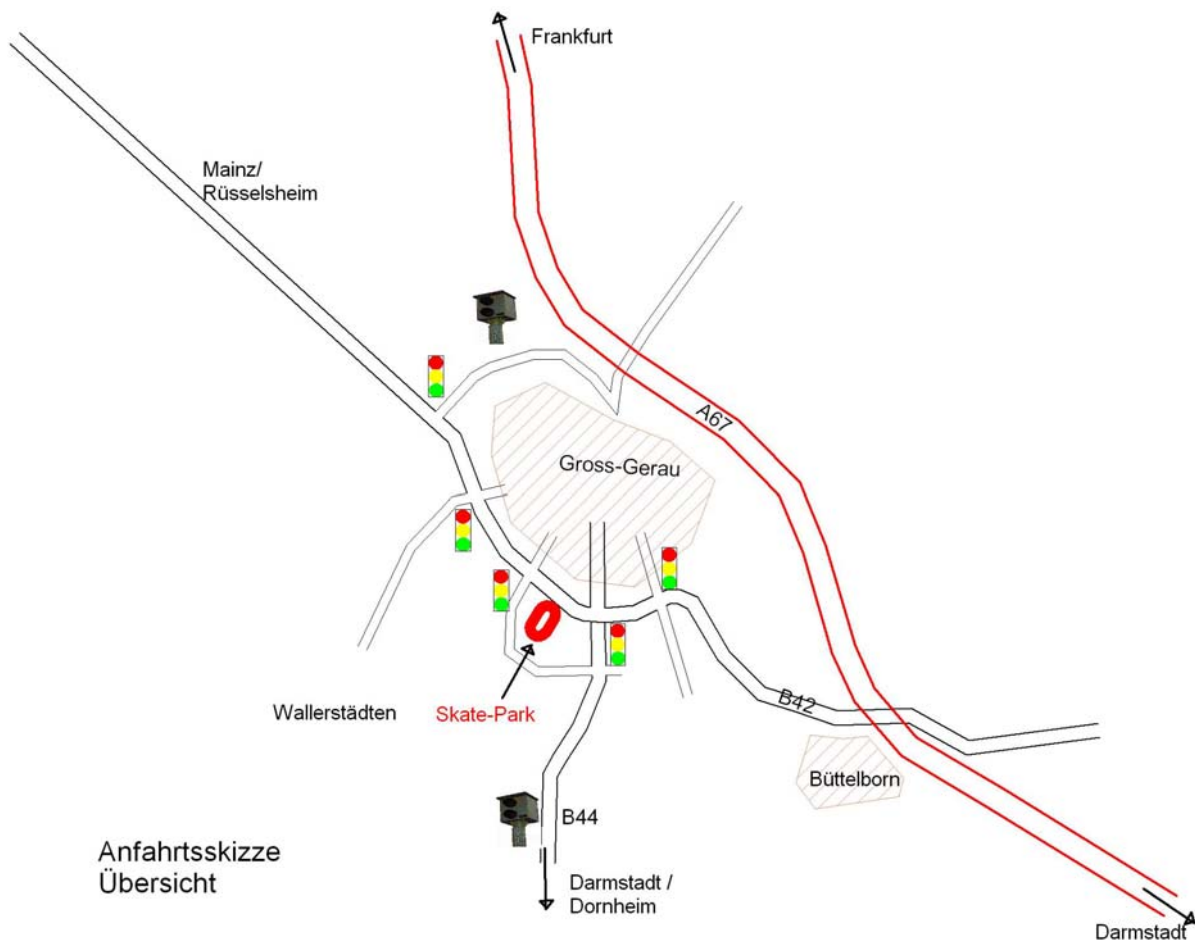

Anfahrt zum Skate-Park in Groß-Gerau/ The way to the Skate Park in Gross-Gerau

Anfahrt aus Nord-Ost

- A67 – Abfahrt Groß-Gerau
- rechts abbiegen und gleich auf der Rechtsabbiegerspur einordnen
- rechts abbiegen und der Straße folgen bis zur großen Kreuzung
- an der Kreuzung links abbiegen (Mannheim/Darmstadt) und auf der B42 bis zur 2. Ampelanlage fahren.
- An der 2. Ampel (rechts ist das Hallenbad) rechts abbiegen und dann gleich wieder links (Hallenbadeinfahrt)
- Nach ca. 150m geht es links zum Parkplatz des Skate Park Groß-Gerau

Anfahrt aus Süd-West

- A67 – Abfahrt Büttelborn
- rechts abbiegen Richtung Groß-Gerau
- dieser Straße immer folgen, bis man an den Sportplätzen vorbeifährt (rechter Hand)
- an der nächsten Ampel (Autohaus März auf der linken Seite) links abbiegen
- an der nächsten Ampel gleich wieder rechts abbiegen
- dem Straßenverlauf folgen und die erste Möglichkeit rechts abbiegen (zwischen blauem Finanzamt und Polizei-Gebäude)
- im Straßenknick zum Parkplatz des Skate Parks Groß-Gerau einfahren

Coming from north-east (Frankfurt/Mainz)

- On highway A67 use exit Gross-Gerau,
- turn right to center of city,
- at the roundabout use first exit or use bypass to turn right, follow the road (caution, speed is checked here) until after overpass of railroad tracks,
- turn left at traffic light (direction Darmstadt/Mannheim), follow B42 to the 2nd traffic light, turn right there ("Wohngebiet auf Esch").
- Turn left after 150 m for the Skate Park that is at the end of the road.
- This road is closed at the Kriterium, so turn right for parking.